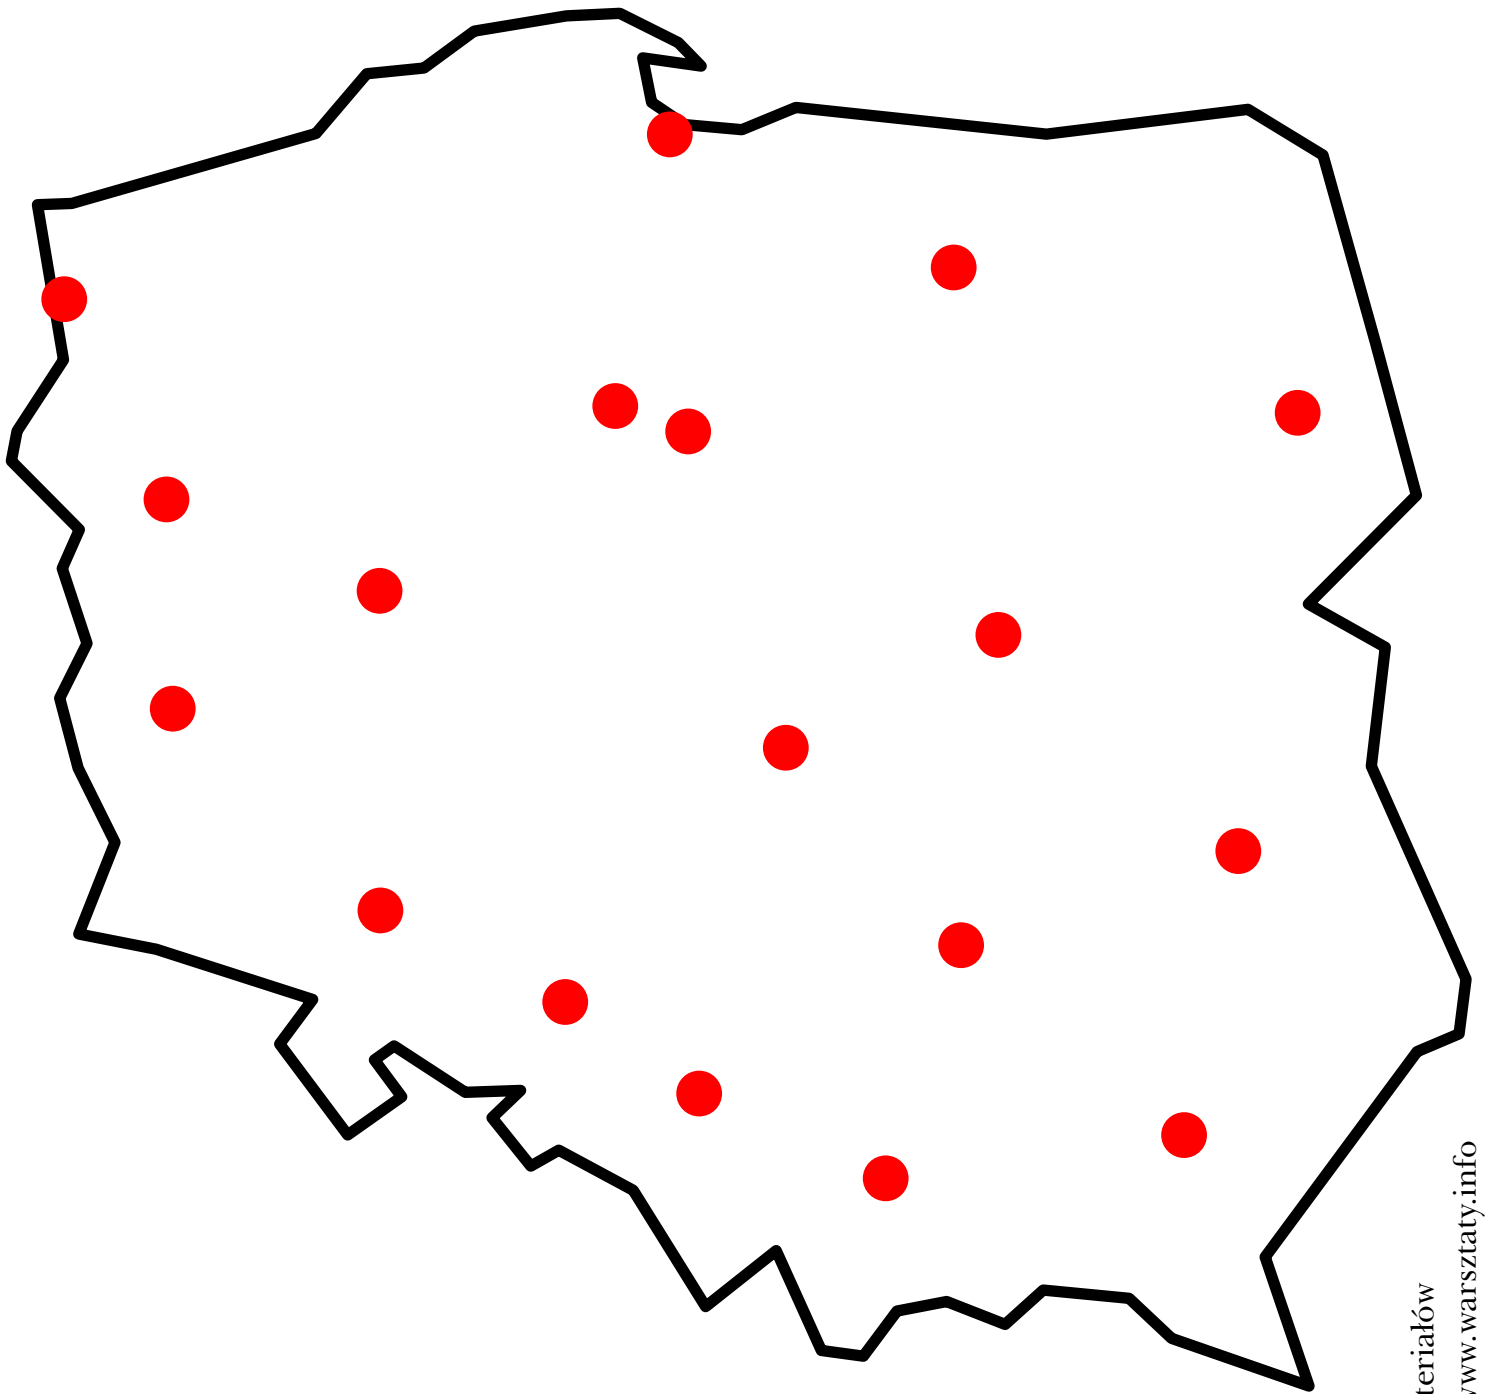

więcej darmowych materiałów
znajdziesz na stronie www.warsztaty.info