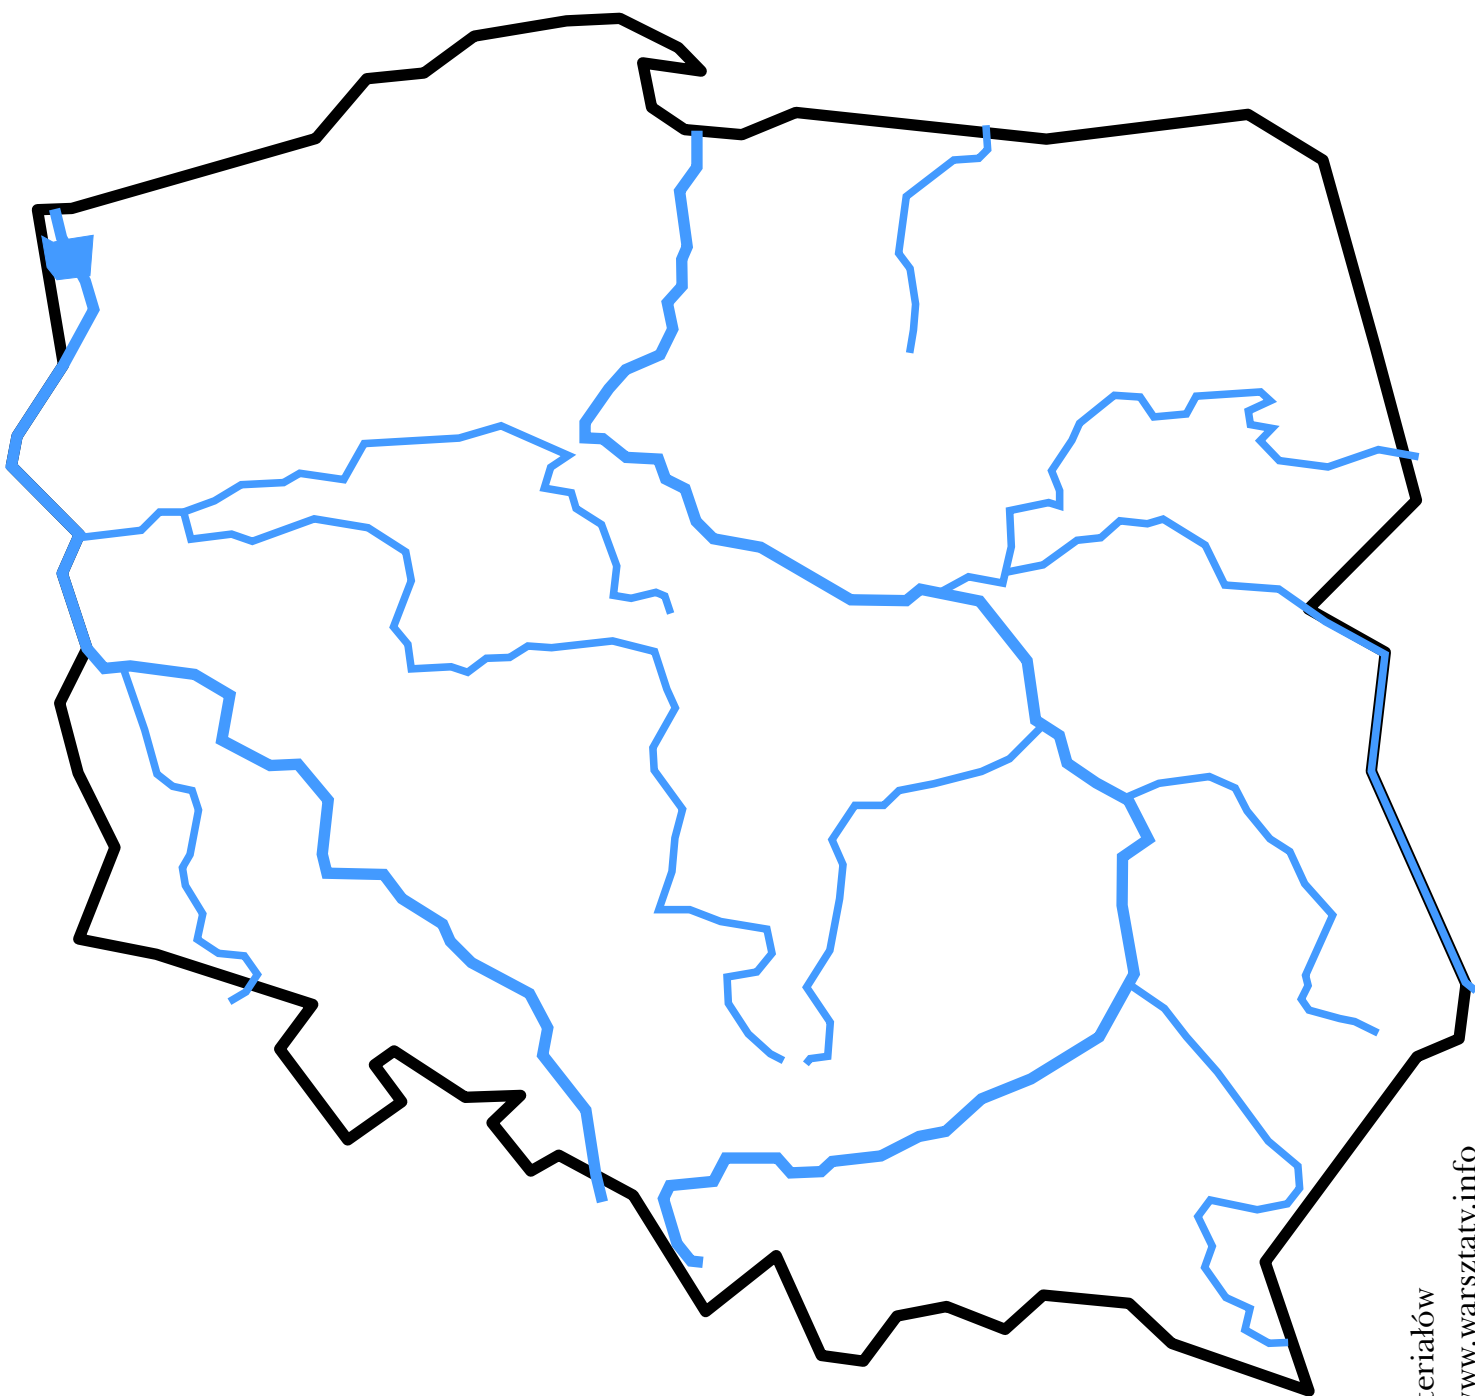

więcej darmowych materiałów
znajdziesz na stronie www.warsztaty.info