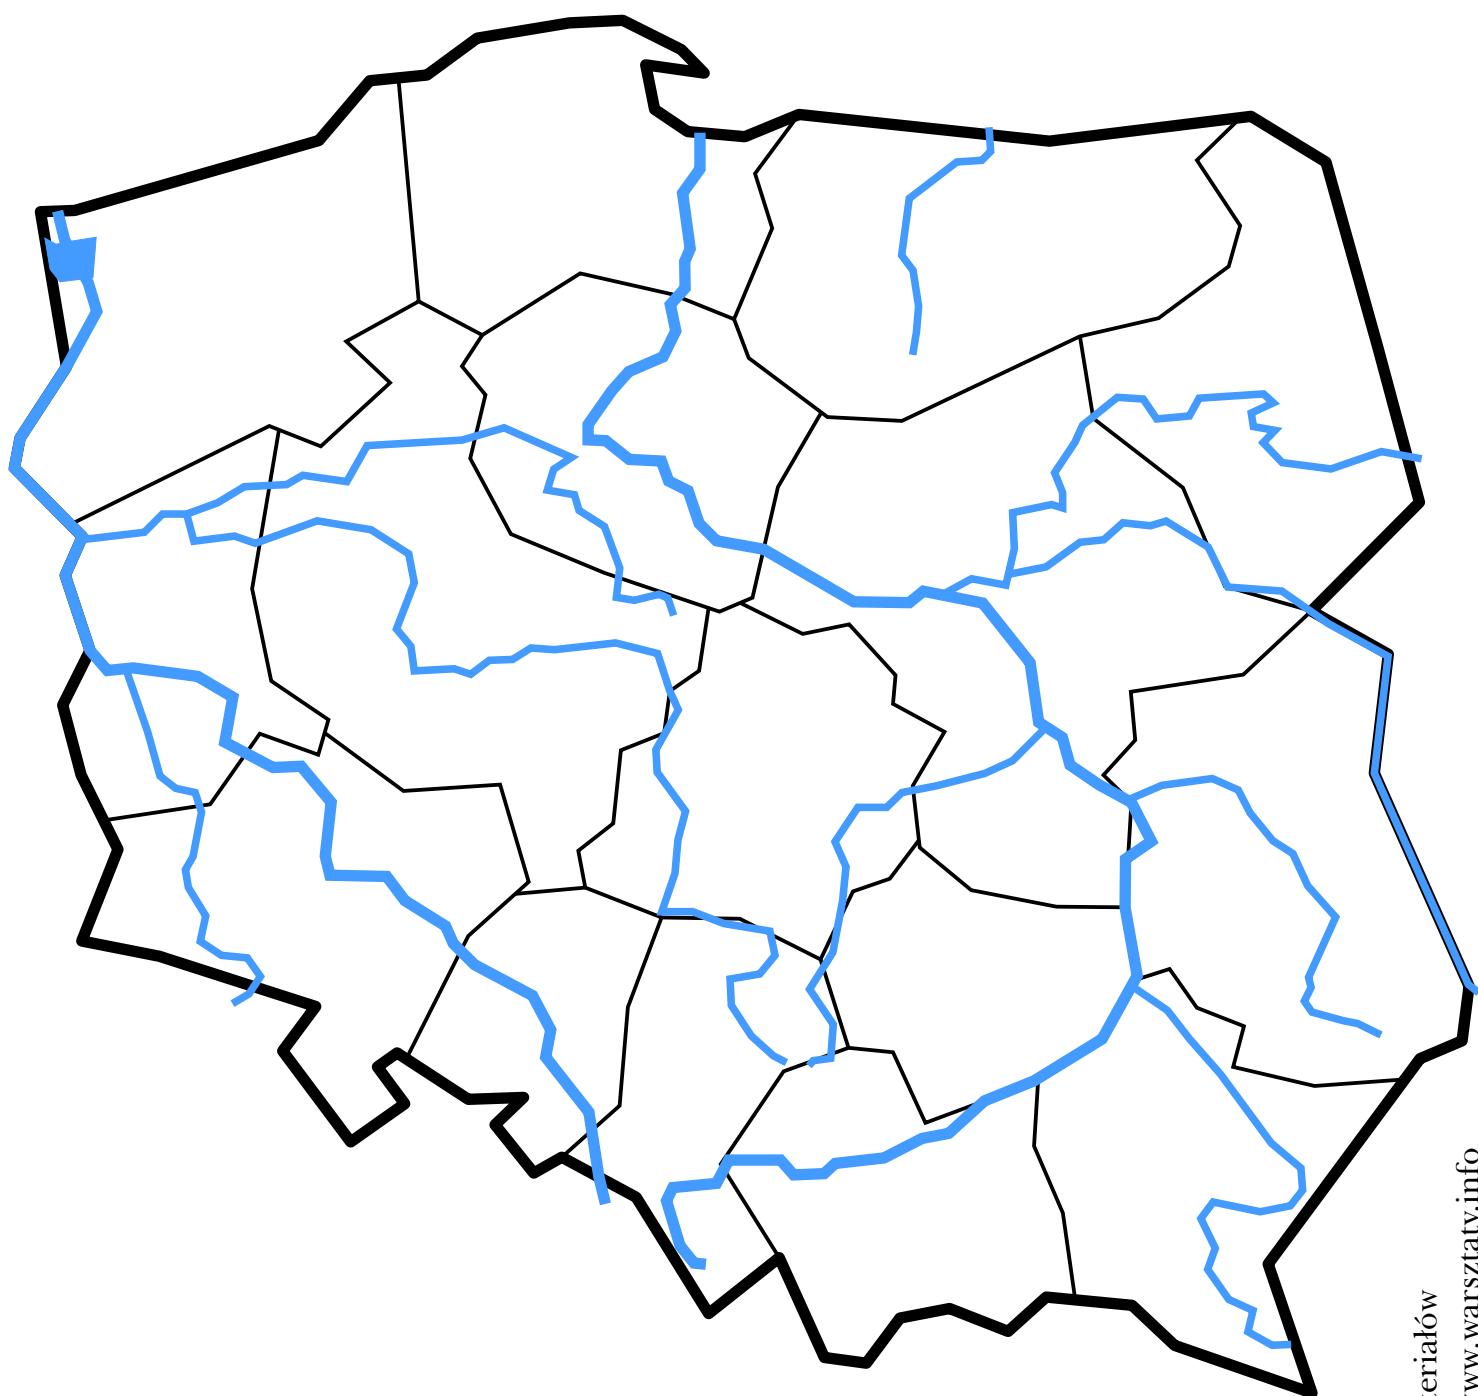

więcej darmowych materiałów
znajdziesz na stronie www.warsztaty.info