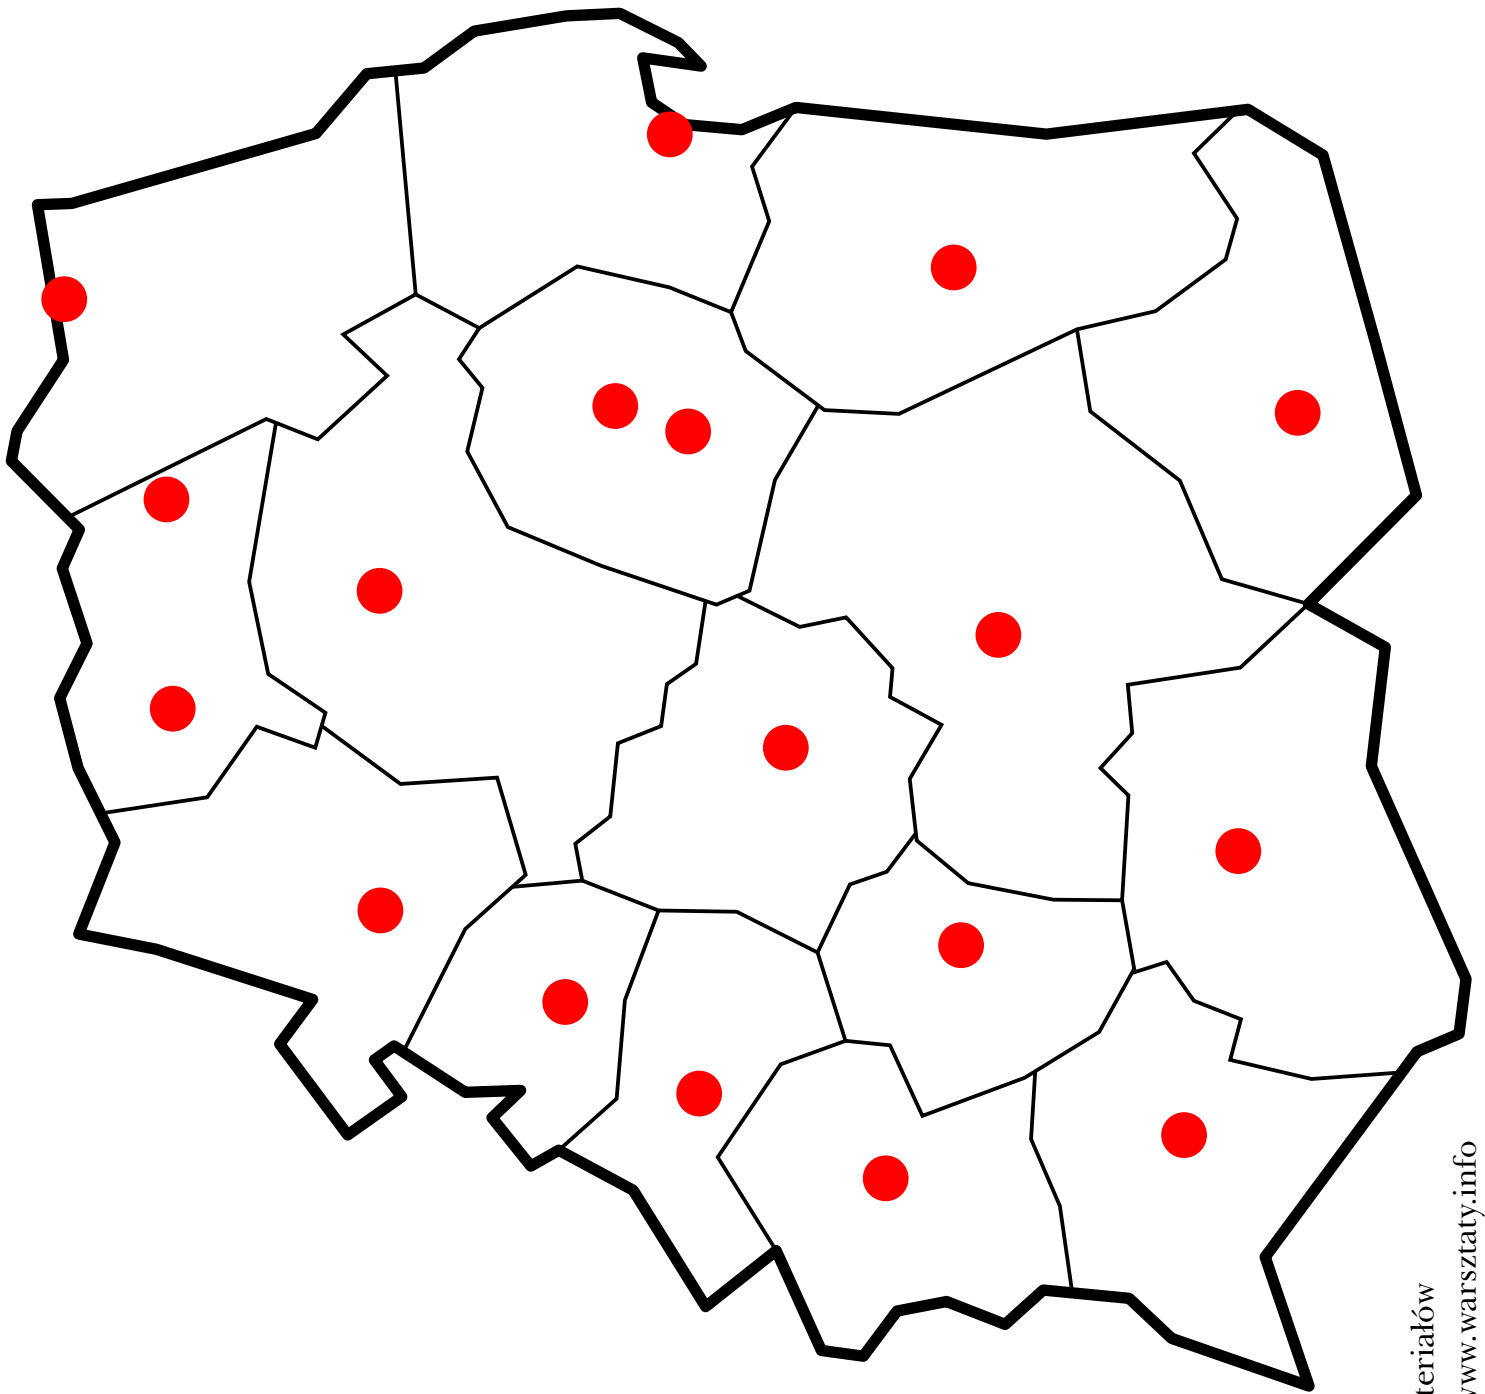

więcej darmowych materiałów
znajdziesz na stronie www.warsztaty.info