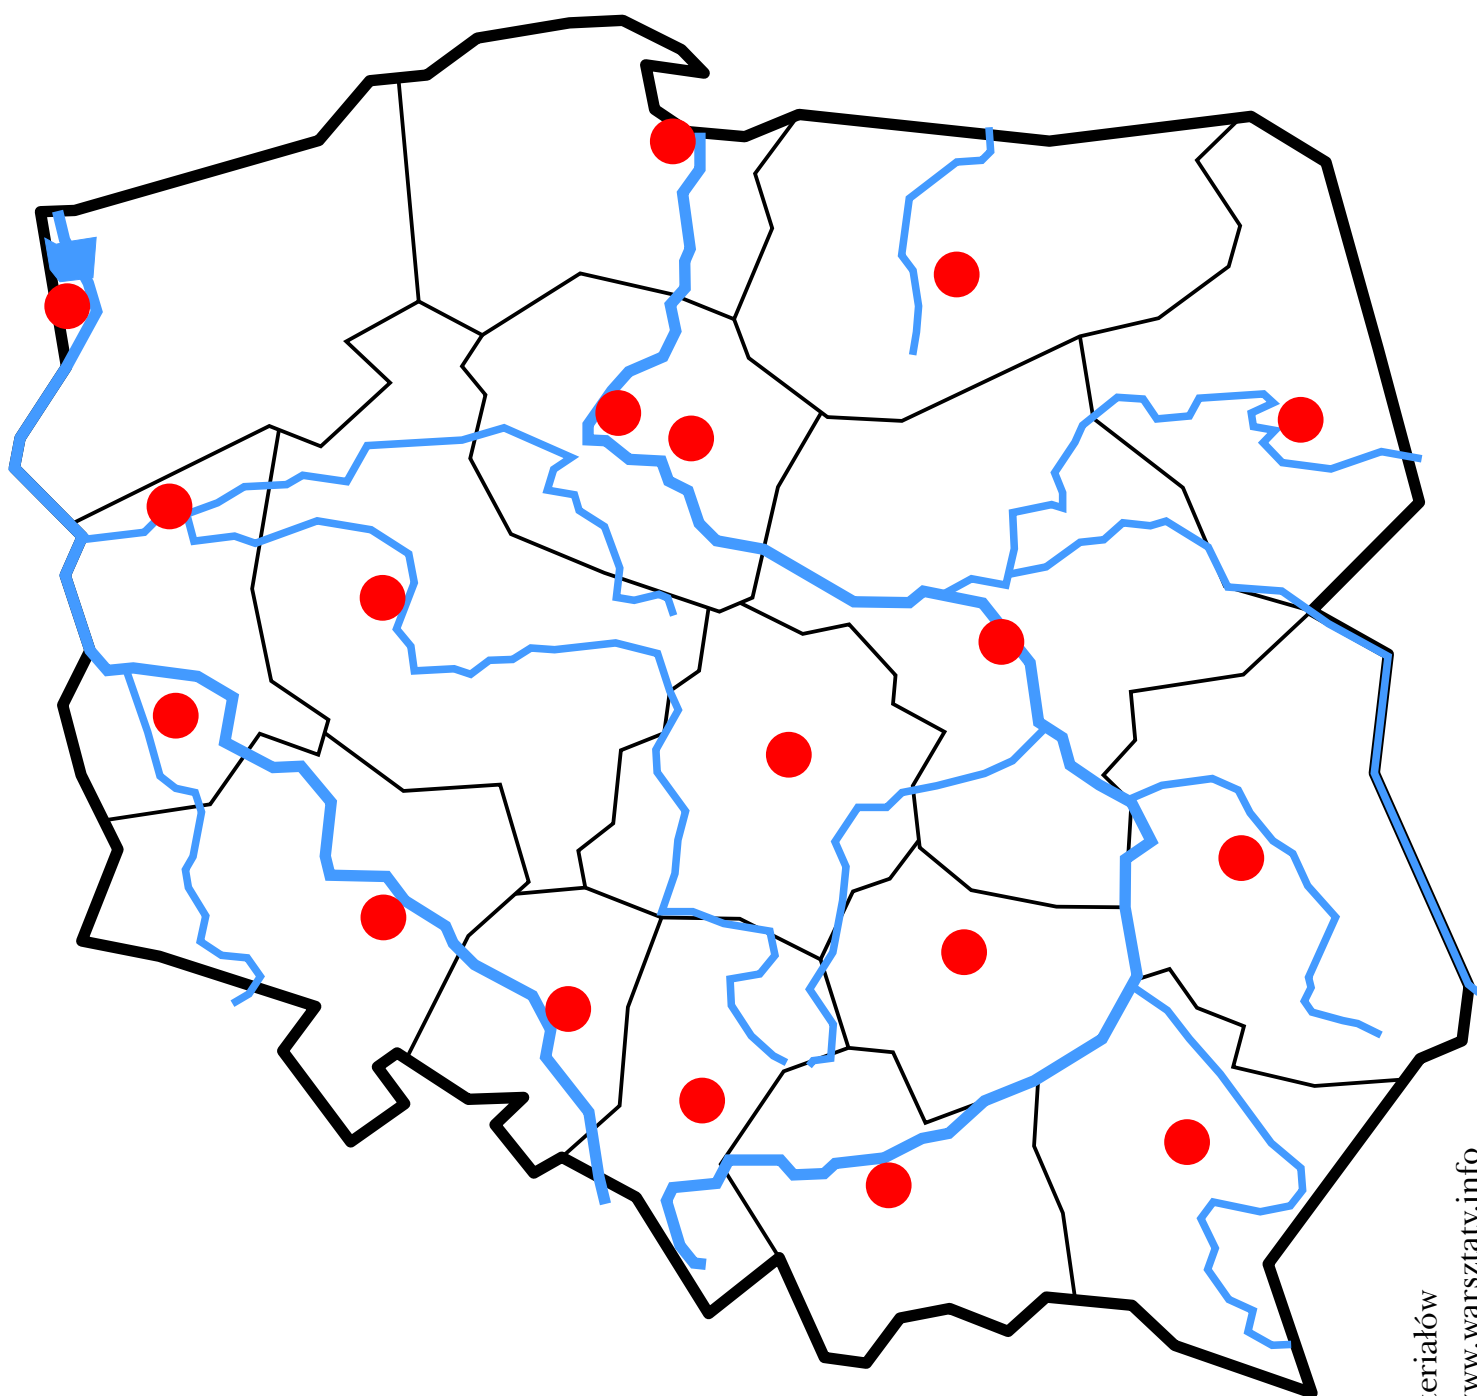

więcej darmowych materiałów
znajdziesz na stronie www.warsztaty.info