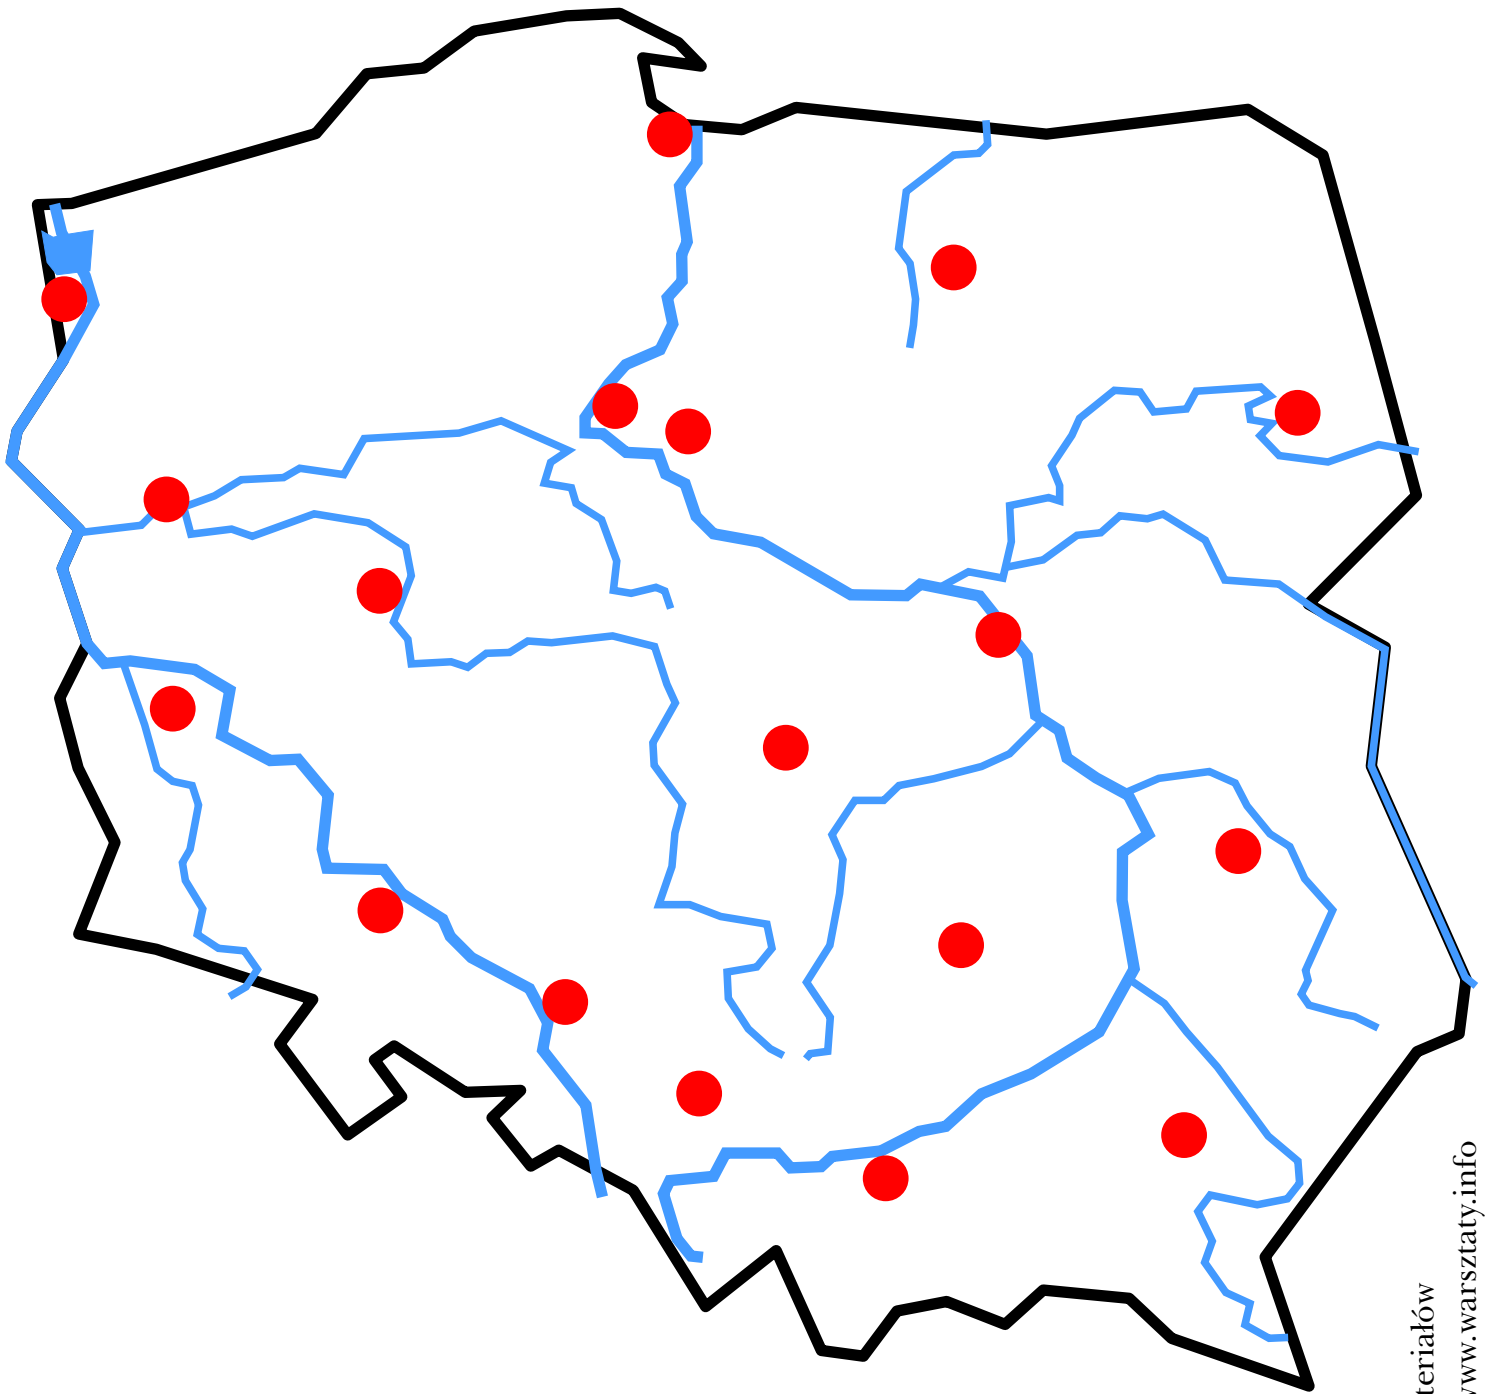

więcej darmowych materiałów
znajdziesz na stronie www.warsztaty.info